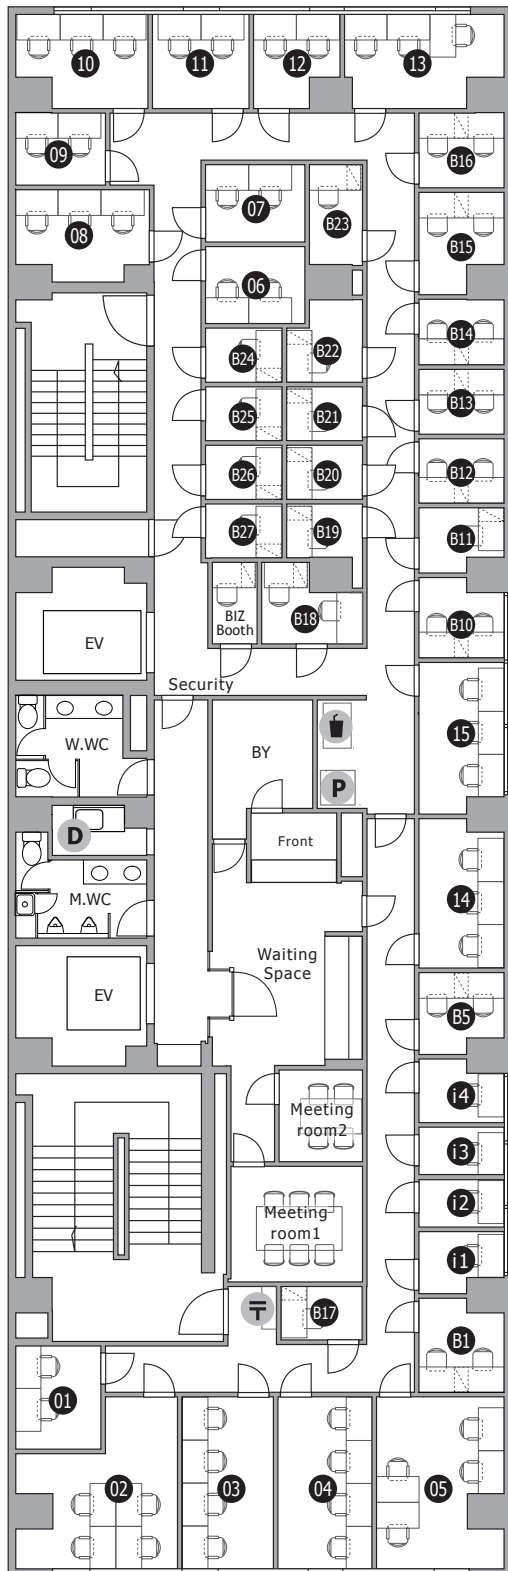

2F

3F

◆ B1-B23号室:1-2名用個室タイプ(壁高1,850M・天井一部開放)、その他号室:2-6名用完全個室

-  喫煙スペース
-  メールボックス
-  ごみ箱
-  ドリンク販売機
-  複合機