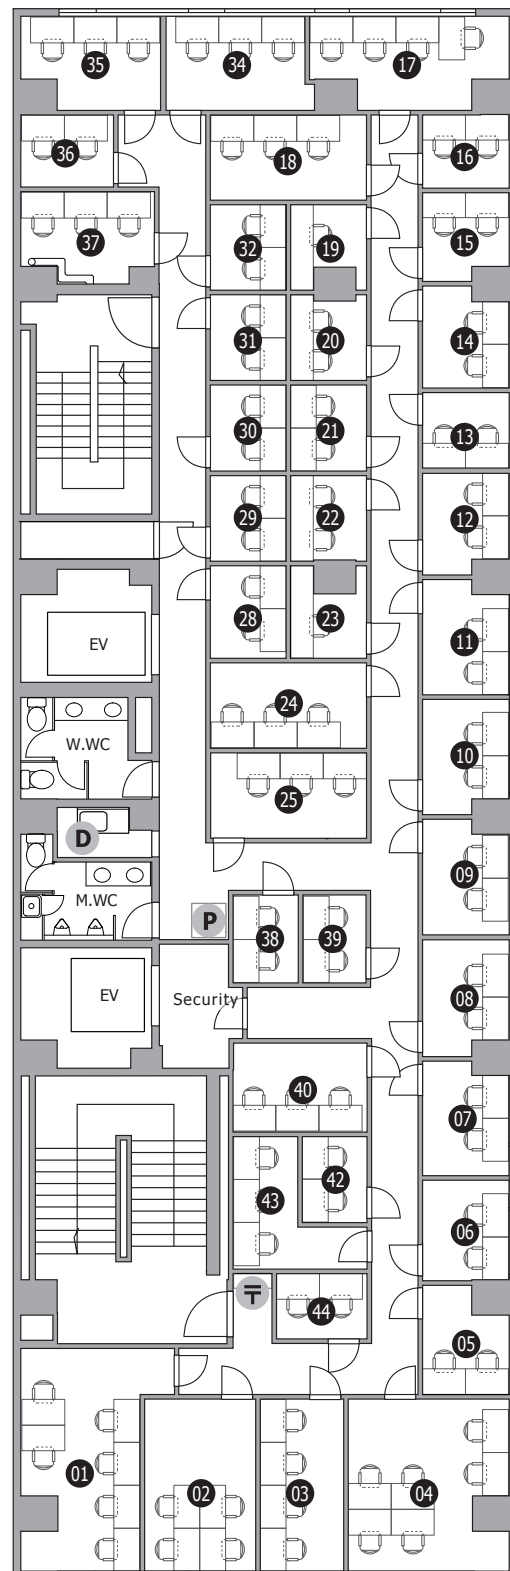

2F

3F

◆ B1-B23号室:1-2名用個室タイプ(壁高1,850M・天井一部開放)、その他号室:2-6名用完全個室

-  喫煙スペース
-  メールボックス
-  ごみ箱
-  ドリンク販売機
-  複合機