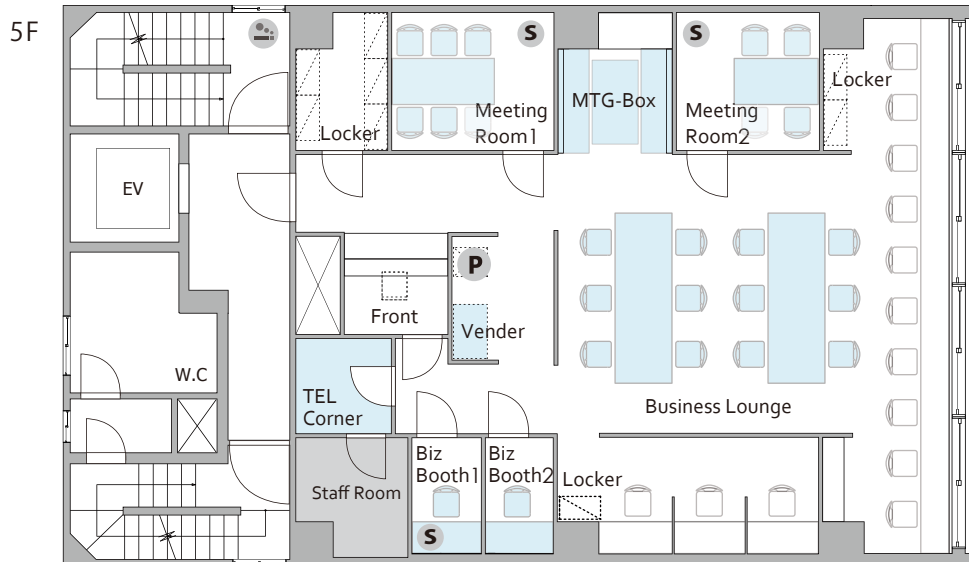

レンタルオフィス・コワーキングスペース会員専用フロア

レンタルオフィス会員利用可能エリア

レンタルオフィス会員利用可能エリア

- S** Skype
 - 〒** メールボックス
 - ☺** 喫煙スペース
 - P** 複合機
- S N