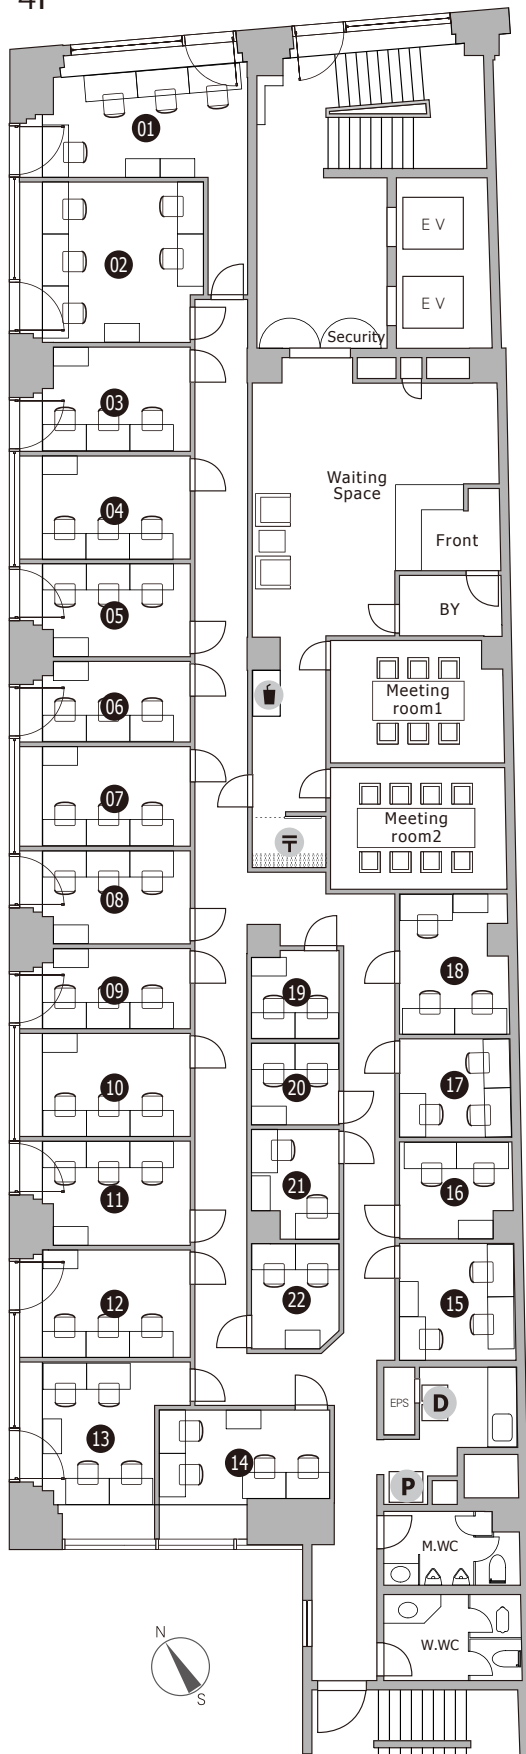

4F

5F

◆ B1-B12  
1名用個室タイプ  
(壁高2m・天井一部開放)