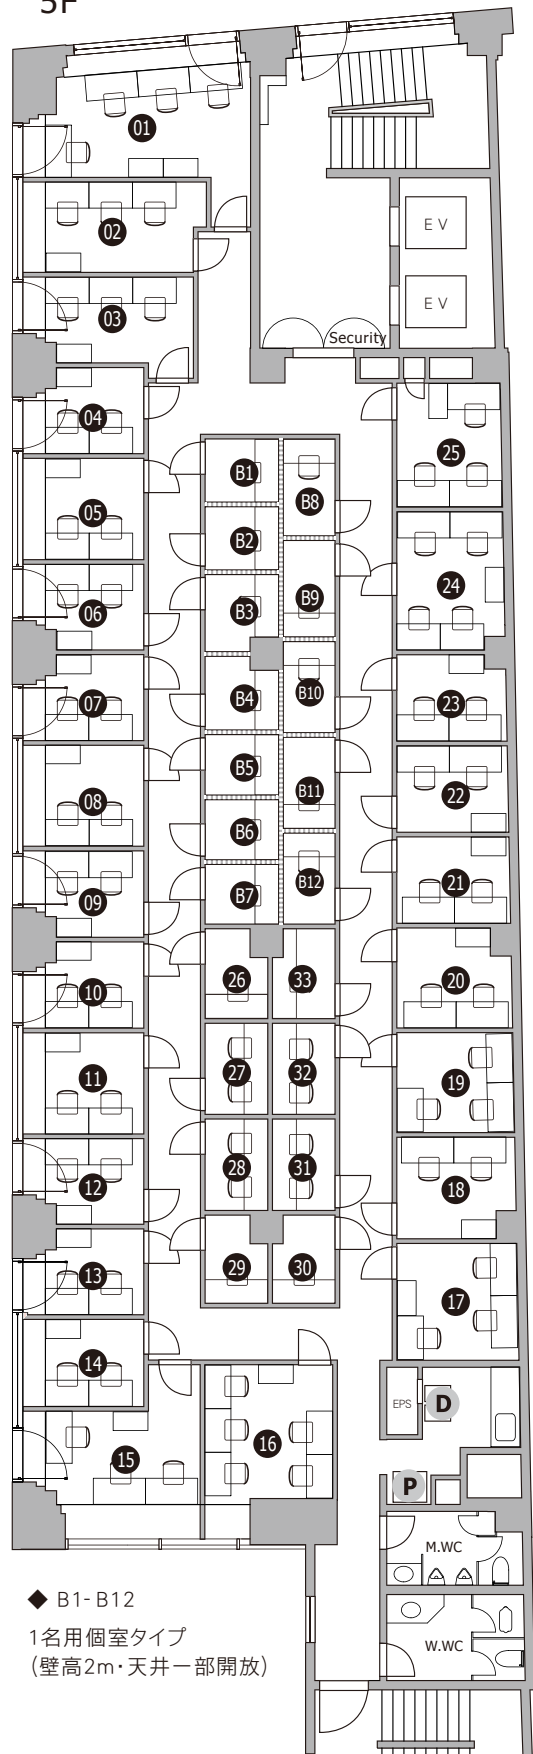

4F

5F

◆ B1-B12  
1名用個室タイプ  
(壁高2m・天井一部開放)