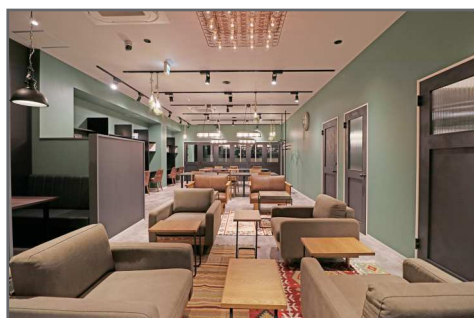

THE HUB 新宿

address

新宿区新宿 4-3-15 レイフラット新宿 B 棟 3F

access

山手線・中央線・小田急線・京王線 他 新宿駅徒歩 5 分

丸の内線・副都心線・都営新宿線 新宿三丁目駅徒歩 30 秒