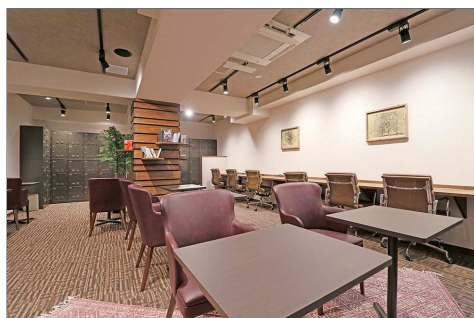

THE HUB 麹町

address

千代田区二番町 9-3 THE BASE 麹町

access

有楽町線 麹町駅徒歩 1 分 半蔵門線 半蔵門駅徒歩 5 分

中央線・丸の内線 四ツ谷駅徒歩 9 分