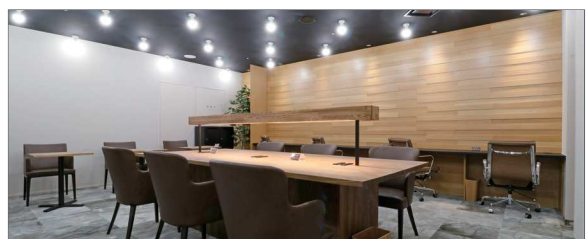

THE HUB 大阪本町

address

大阪府大阪市中央区南本町 2-3-12 EDGE 本町 3F

access

本町駅 3分 / 堺筋本町 3分