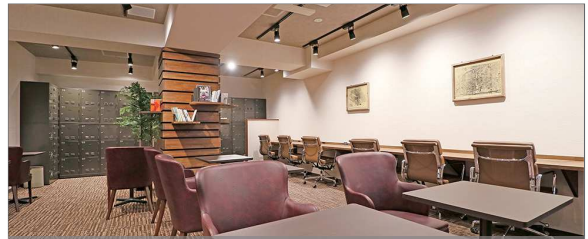

THE HUB 麹町

address

千代田区二番町 9-3 THE BASE 麹町 1F

access

麹町駅 1分 / 半蔵門駅 5分 / 四ツ谷駅 9分